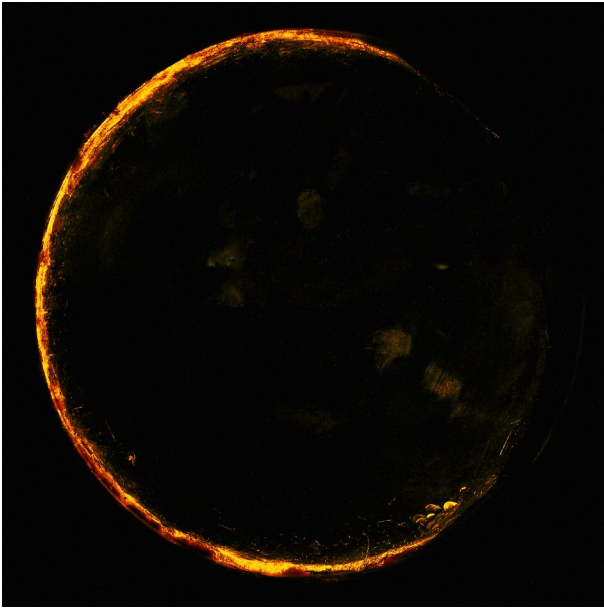

NightClubbing
Environ 60 photos
couleur
20x20 cm
2024/ 2025

Clouds
Games

Photo
couleur
50x50 sol
et plafond