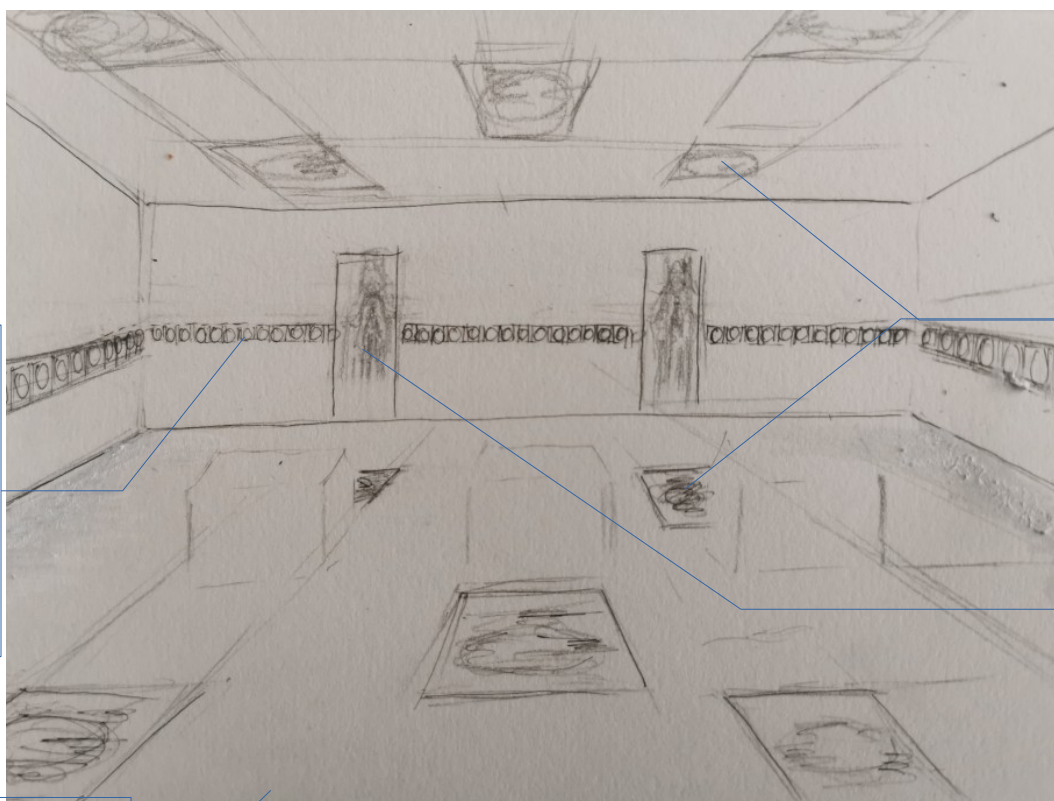

Quels qu'en soient les dispositifs et les ingrédients, il s'agit ici de prendre le contre-pied de nos habitudes de vision, d'inverser le regard. Il s'agit de prendre le partie de la longue durée, de l'observation et des accidents comme autant de surprises à délicatement capturer, comme autant de conditions pour lier ce qui échappe à nos perceptions.

Il s'agissait de capter la lumière particulière de ces boîtes de nuit sombres et silencieuses, de capter la lumière intérieure de la caméra obscura où il est sensé ne rien y avoir pour observer sans filtre ce qui échappe à l'oeil, de la lumière uniquement. Confronter l'oeil borgne de l'appareil à celui tout aussi borgne -et pirate- de la chambre noire. Temps de révélation, durée d'apparition, spectacle évanescent. Ainsi, il nous faut nous déplacer, chercher la position qui nous permettra de voir peut-être différemment.