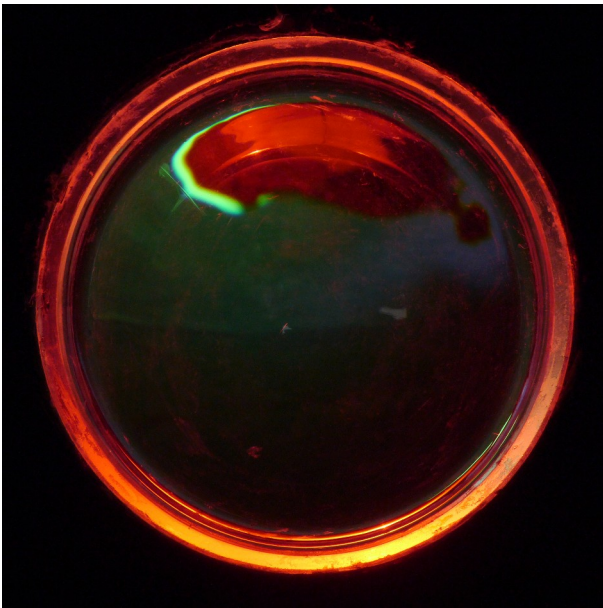

NightClubbing
Environ 60 photos
couleur
20x20 cm
2024/ 2025