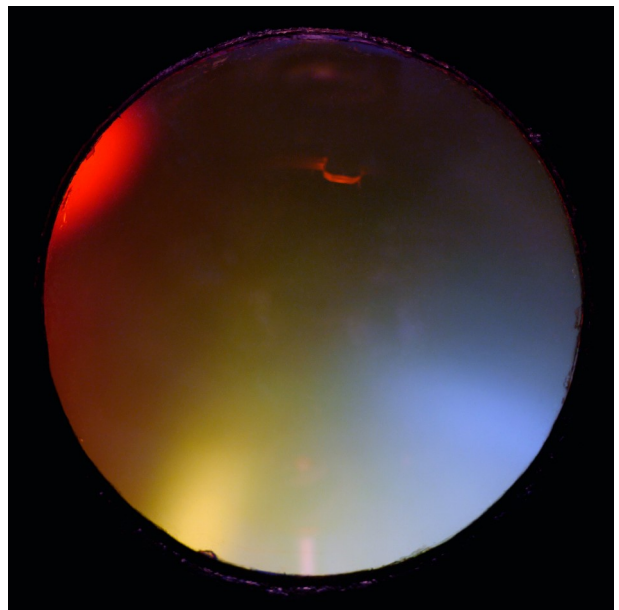

NightClubbing
Environ 60 photos
couleur
20x20 cm
2024/ 2025